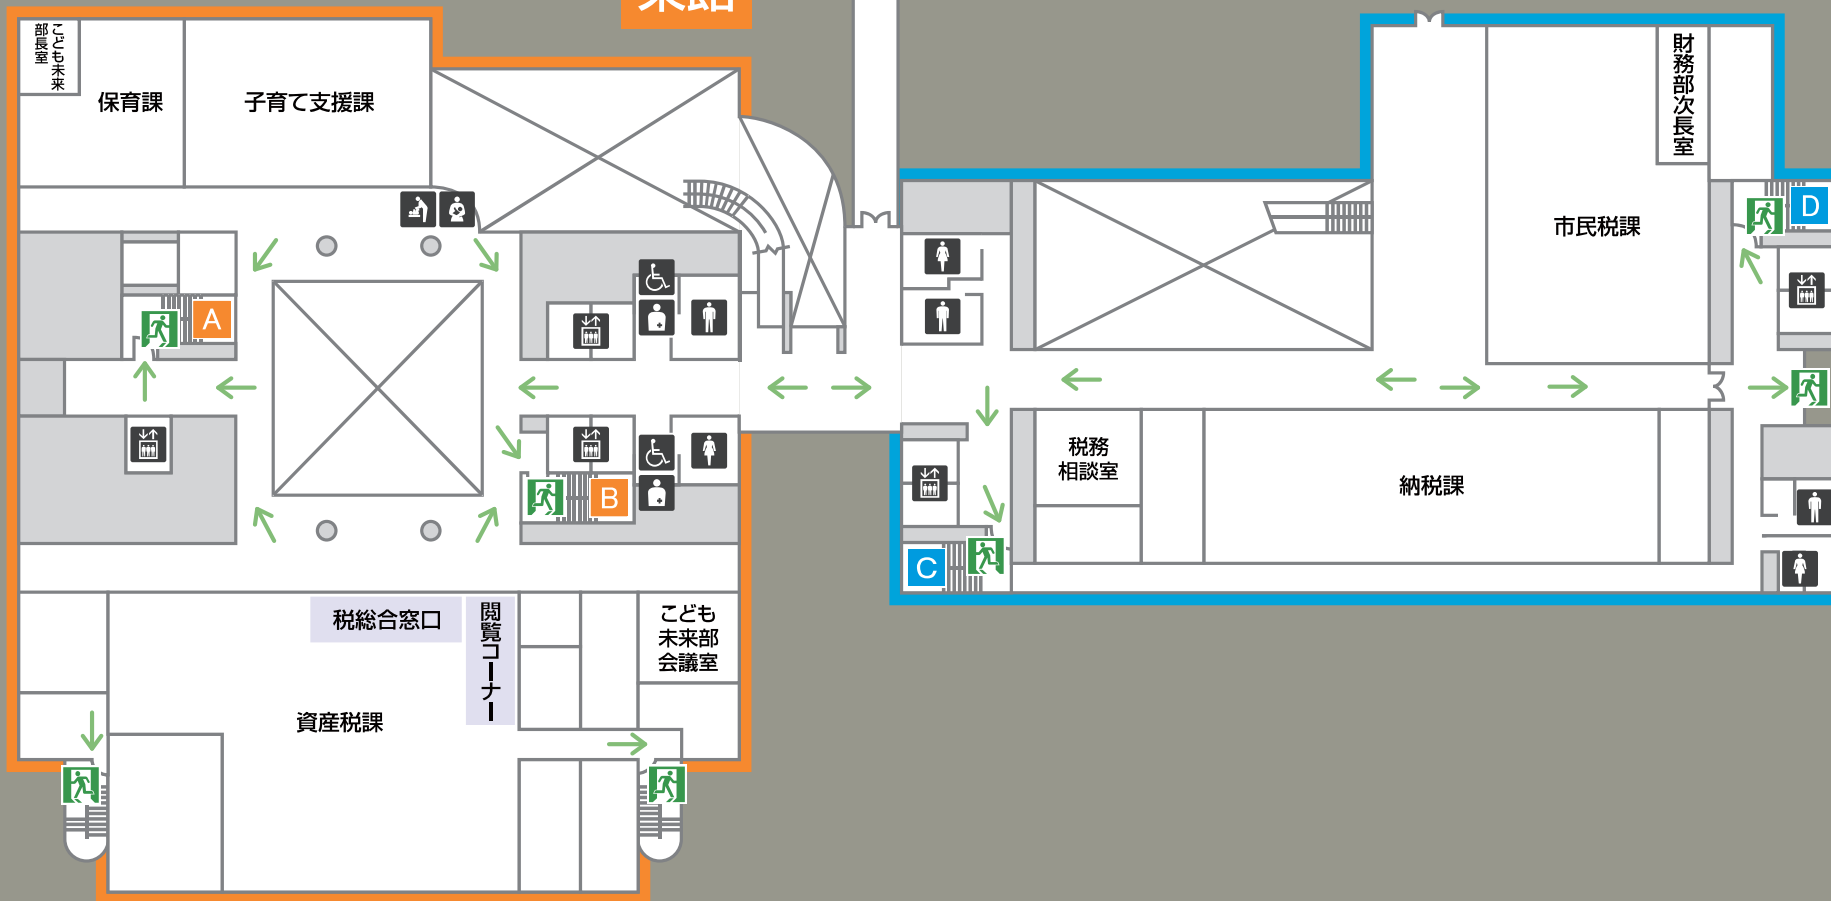

B1

豊橋公園側

国道1号線側

1F

- 案内所
- 車イス用化粧室
- オストメイト
- おむつ交換台
- 授乳室
- 女性用化粧室
- 男性用化粧室
- AED 自動体外式除細動器
- 喫茶コーナー
- ギャラリー
- ATM
- エレベーター
- 非常口
- 避難通路

2F

東館

西館

豊橋公園側

国道1号線側

- 車イス用化粧室
- オストメイト
- おむつ交換台
- 授乳室
- 女性用化粧室
- 男性用化粧室
- エレベーター
- 立体駐車場連絡通路
- 非常口
- 避難通路

3F

東館

西館

豊橋公園側

国道1号線側

車イス用化粧室

女性用化粧室

男性用化粧室

エレベーター

非常口

避難通路

4F

東館

西館

豊橋公園側

国道1号線側

車イス用化粧室

女性用化粧室

男性用化粧室

エレベーター

非常口