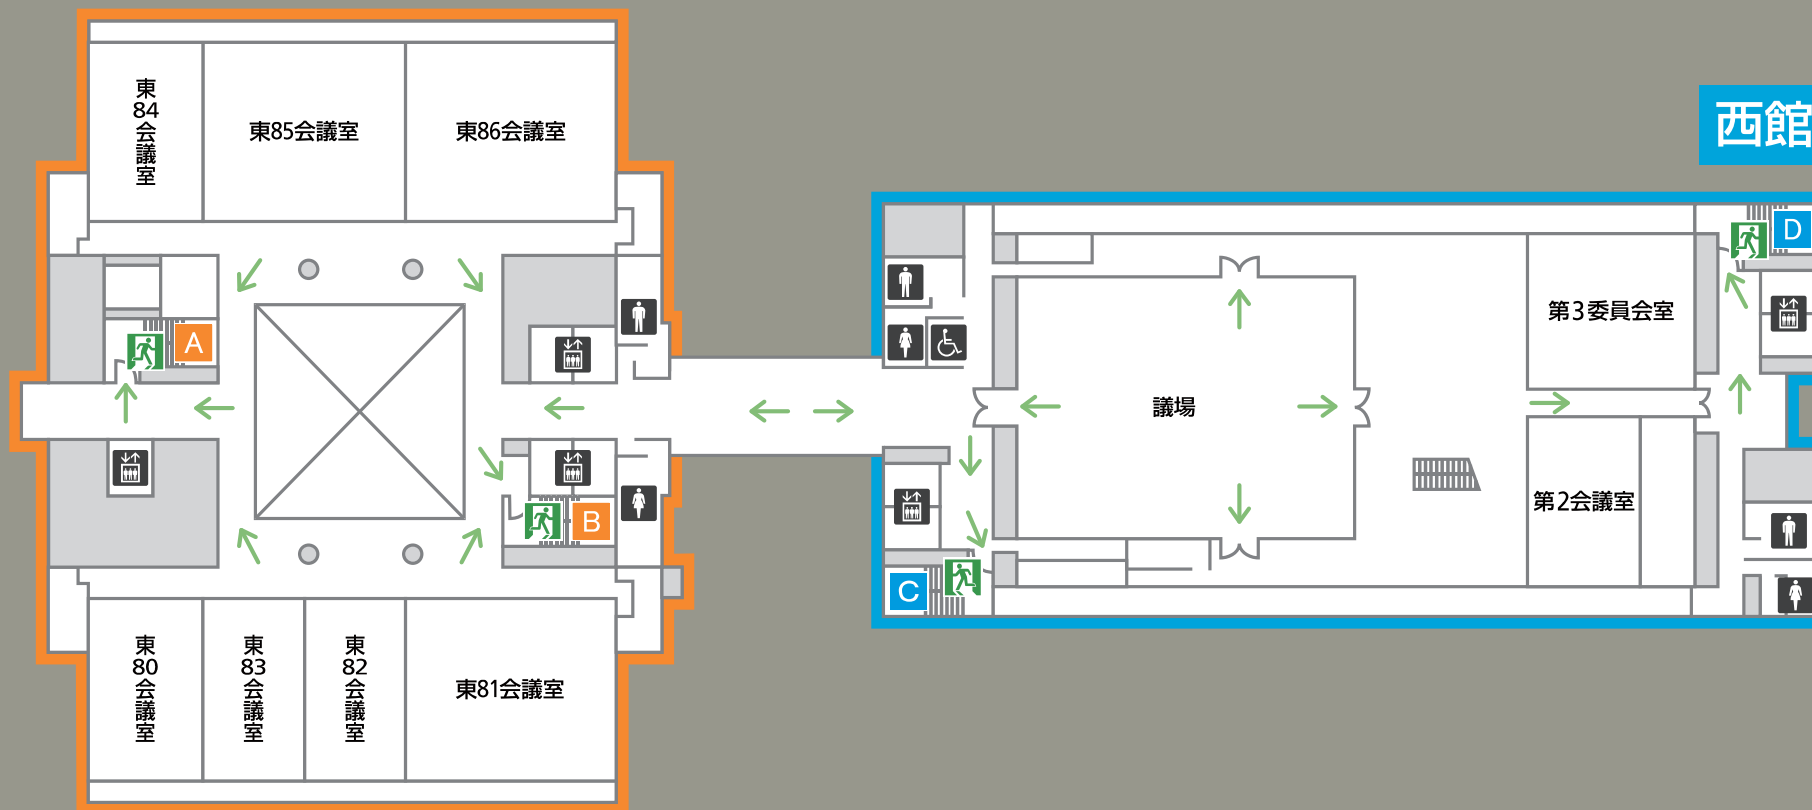

AED 自動体外式除細動器

エレベーター

非常口

避難通路

6F

東館

西館

豊橋公園側

国道1号線側

7F

東館

西館

豊橋公園側

国道1号線側

8F

東館

西館

豊橋公園側

国道1号線側

車イス用化粧室

女性用化粧室

男性用化粧室

エレベーター

非常口

避難通路

9F

東館

豊橋公園側

国道1号線側

女性用化粧室

男性用化粧室

エレベーター