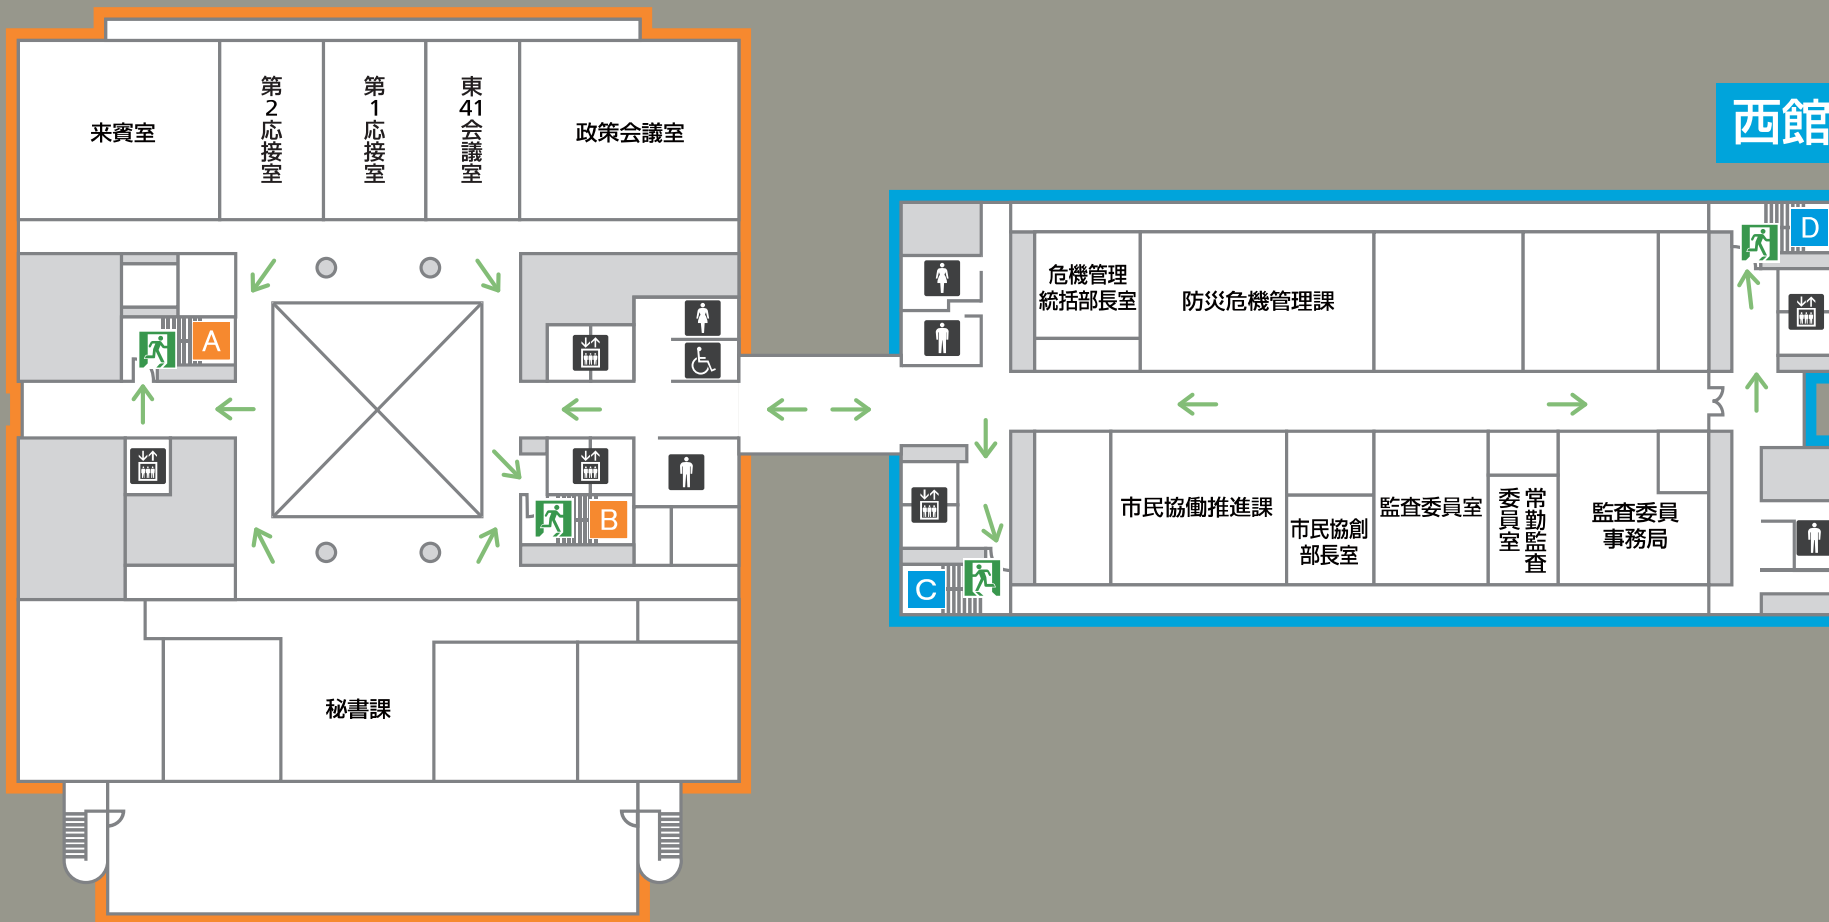

豊橋公園側

国道1号線側

- 車イス用化粧室
- オストメイト
- おむつ交換台
- 授乳室
- 女性用化粧室
- 男性用化粧室
- エレベーター
- 立体駐車場連絡通路
- 非常口
- 避難通路

3F

東館

西館

豊橋公園側

国道1号線側

車イス用化粧室

女性用化粧室

男性用化粧室

エレベーター

非常口

避難通路

4F

東館

西館

豊橋公園側

国道1号線側

車イス用化粧室

女性用化粧室

男性用化粧室

エレベーター

非常口

避難通路

5F

東館

西館

豊橋公園側

国道1号線側

女性用化粧室

男性用化粧室