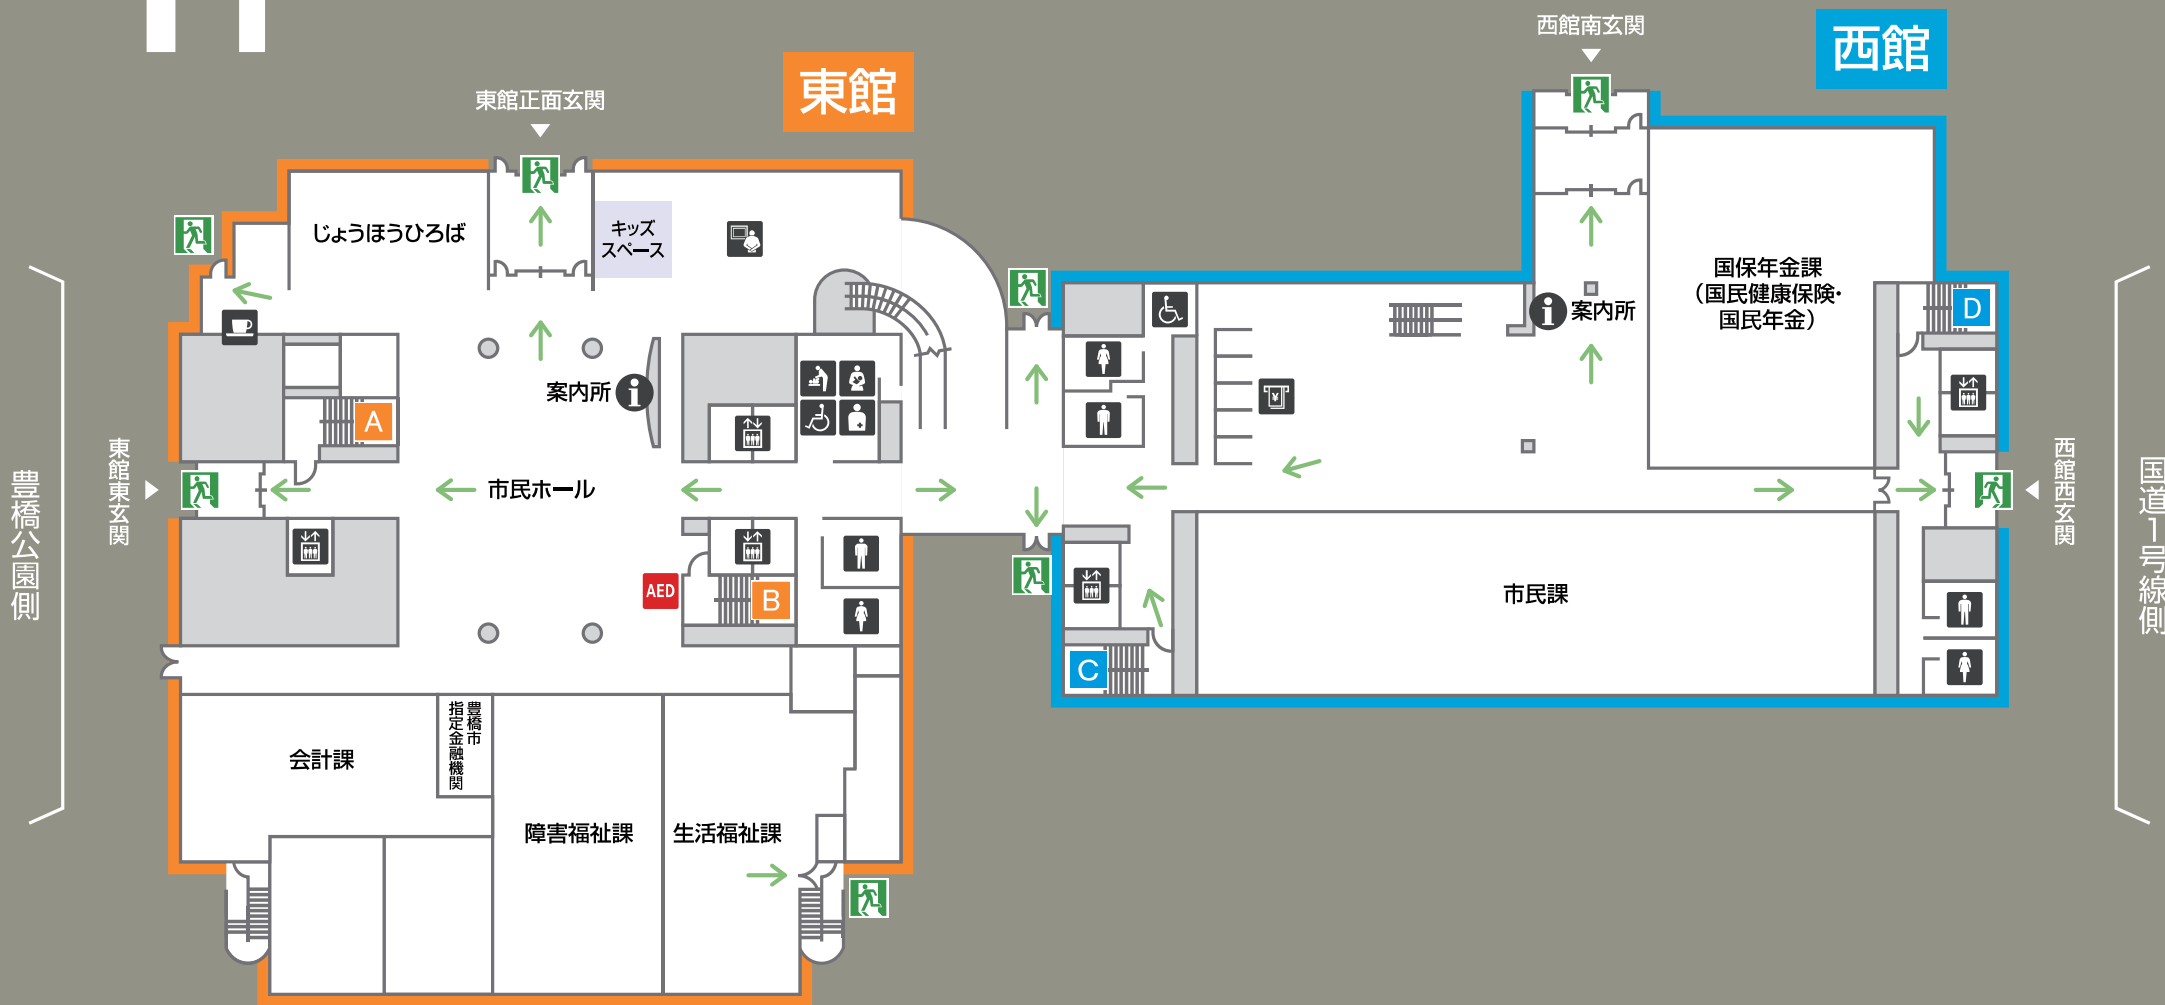

B1

豊橋公園側

国道1号線側

1F

- 案内所
- 車イス用化粧室
- オストメイト
- おむつ交換台
- 授乳室
- 女性用化粧室
- 男性用化粧室
- AED 自動体外式除細動器
- 喫茶コーナー
- ギャラリー
- ATM
- エレベーター
- 非常口
- 避難通路

2F

東館

西館

豊橋公園側

国道1号線側

- 車イス用化粧室
- オストメイト
- おむつ交換台
- 授乳室
- 女性用化粧室
- 男性用化粧室
- エレベーター
- 立体駐車場連絡通路
- 非常口
- 避難通路

3F

東館

西館

豊橋公園側

国道1号線側

車イス用化粧室

女性用化粧室

男性用化粧室

エレベーター

非常口

避難通路

4F

東館

西館

豊橋公園側

国道1号線側

車イス用化粧室

女性用化粧室

男性用化粧室

エレベーター

非常口