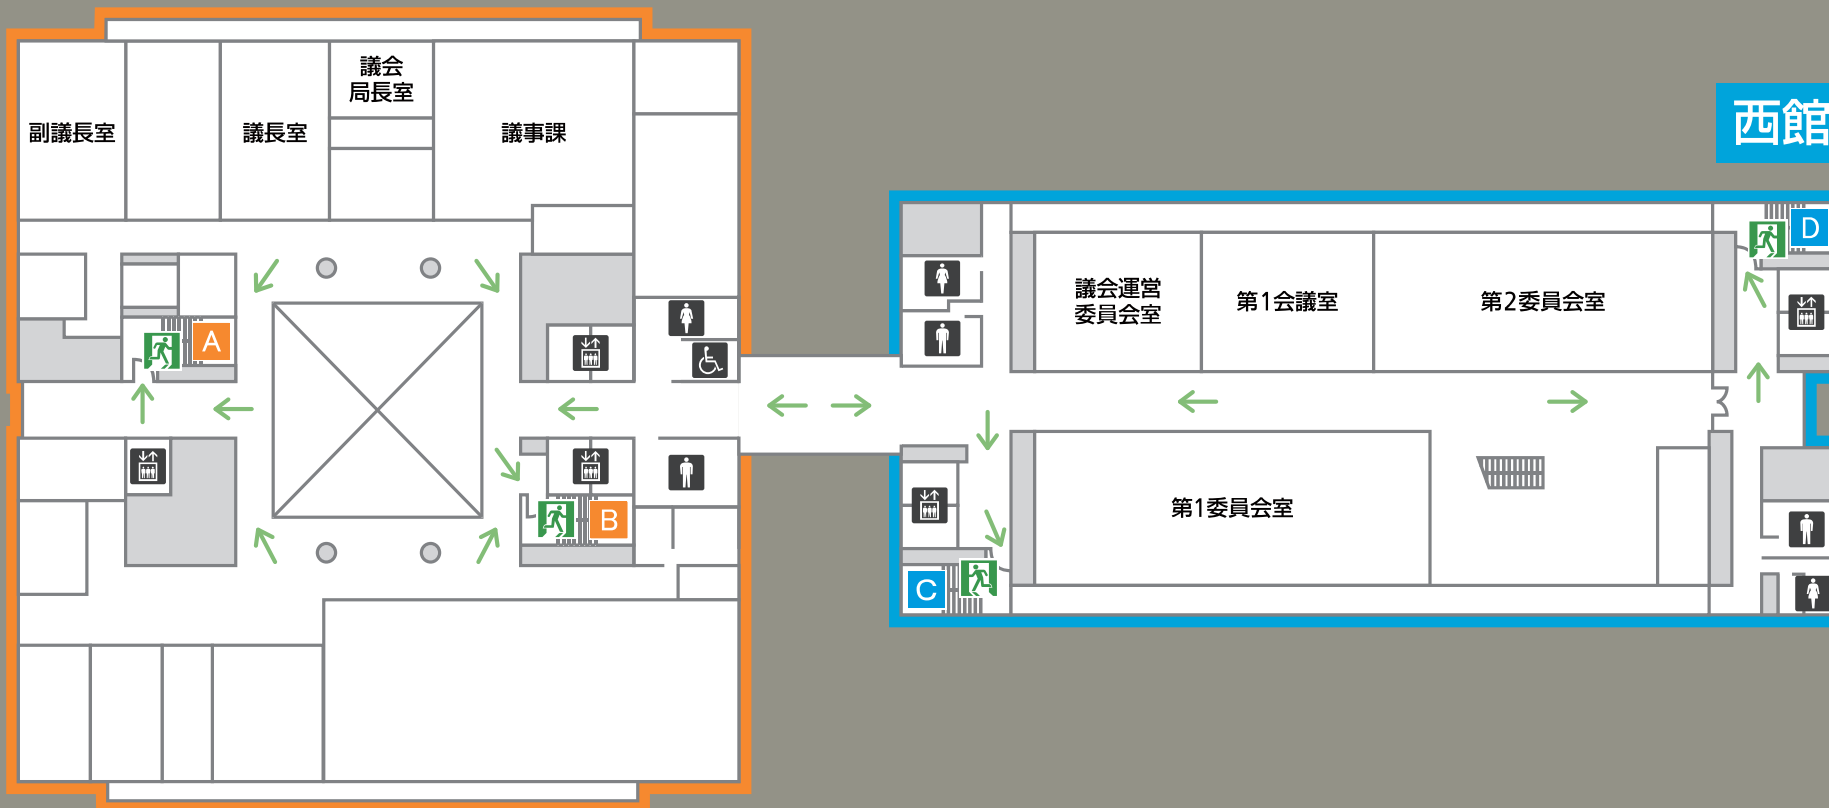

7F

東館

西館

豊橋公園側

国道1号線側