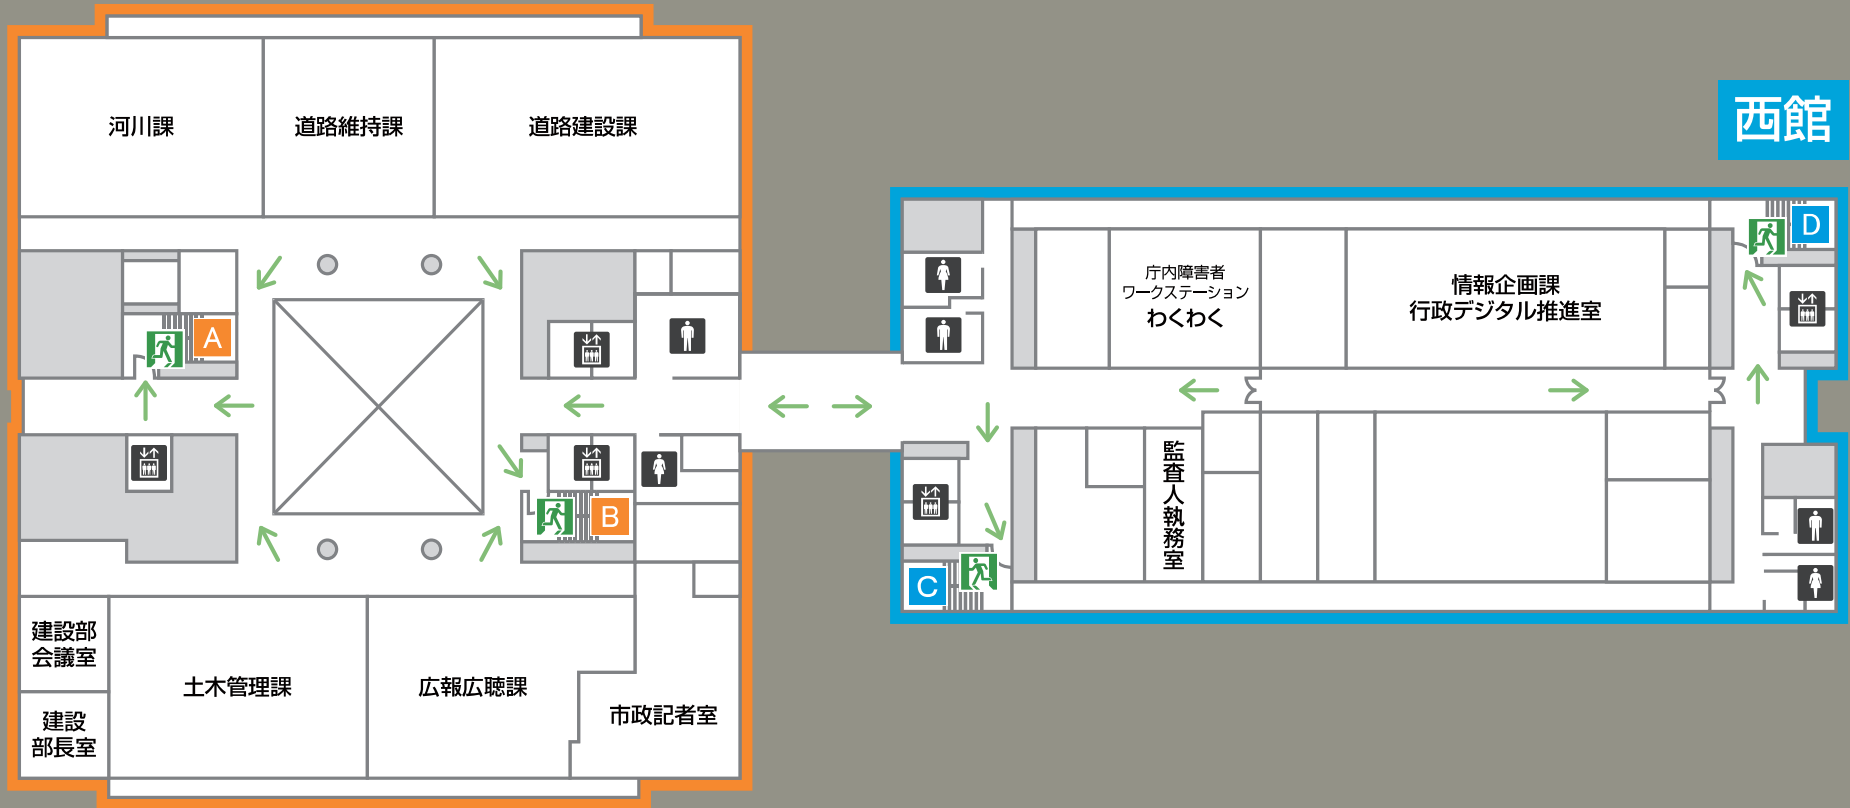

避難通路

5F

東館

西館

豊橋公園側

国道1号線側

女性用化粧室

男性用化粧室

AED 自動体外式除細動器

エレベーター

非常口

避難通路

6F

東館

西館

豊橋公園側

西館

豊橋公園側

国道1号線側

車イス用化粧室

女性用化粧室

男性用化粧室

エレベーター

非常口