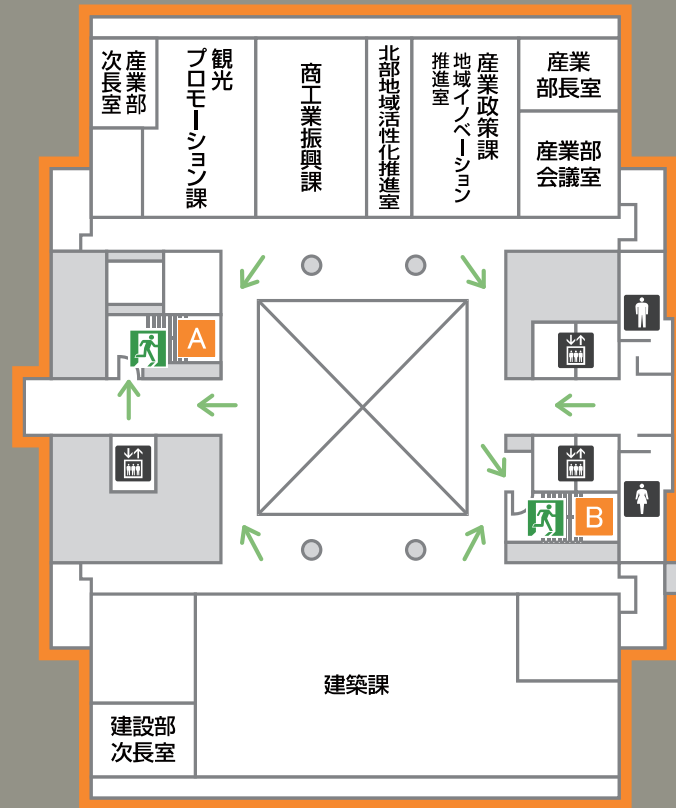

避難通路

9F

東館

豊橋公園側

国道1号線側

女性用化粧室

男性用化粧室

エレベーター

非常口

避難通路

10F

東館

豊橋公園側

国道1号線側

女性用化粧室

男性用化粧室

エレベーター

非常口

避難通路

11F

東館

豊橋公園側

国道1号線側

女性用化粧室

男性用化粧室

エレベーター

非常口

避難通路

12F

東館

豊橋公園側

国道1号線側