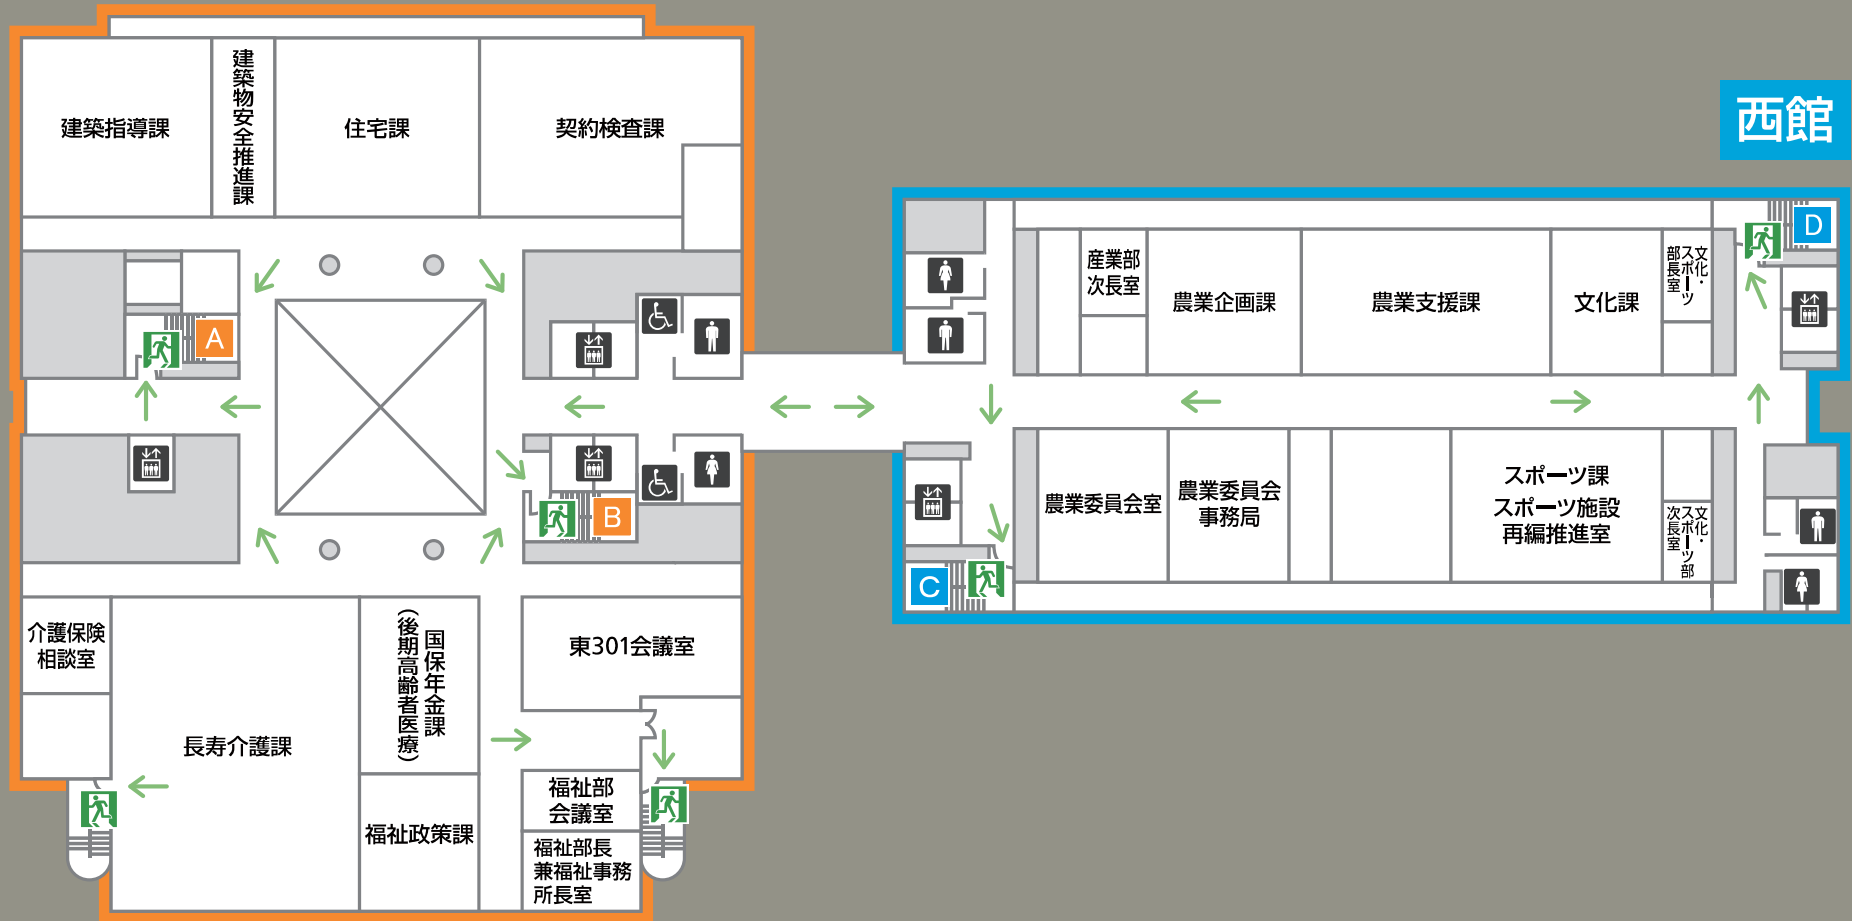

B1

豊橋公園側

国道1号線側

1F

- 案内所
- 車イス用化粧室
- オストメイト
- おむつ交換台
- 授乳室
- 女性用化粧室
- 男性用化粧室
- AED 自動体外式除細動器
- 喫茶コーナー
- ギャラリー
- ATM
- エレベーター
- 非常口
- 避難通路

2F

東館

西館

豊橋公園側

国道1号線側

- 車イス用化粧室
- オストメイト
- おむつ交換台
- 授乳室
- 女性用化粧室
- 男性用化粧室
- エレベーター
- 立体駐車場連絡通路
- 非常口
- 避難通路

3F

東館

西館

豊橋公園側

国道1号線側

車イス用化粧室

女性用化粧室

男性用化粧室

エレベーター

非常口

避難通路

4F

東館

西館

豊橋公園側

国道1号線側

車イス用化粧室

女性用化粧室

男性用化粧室

エレベーター

非常口