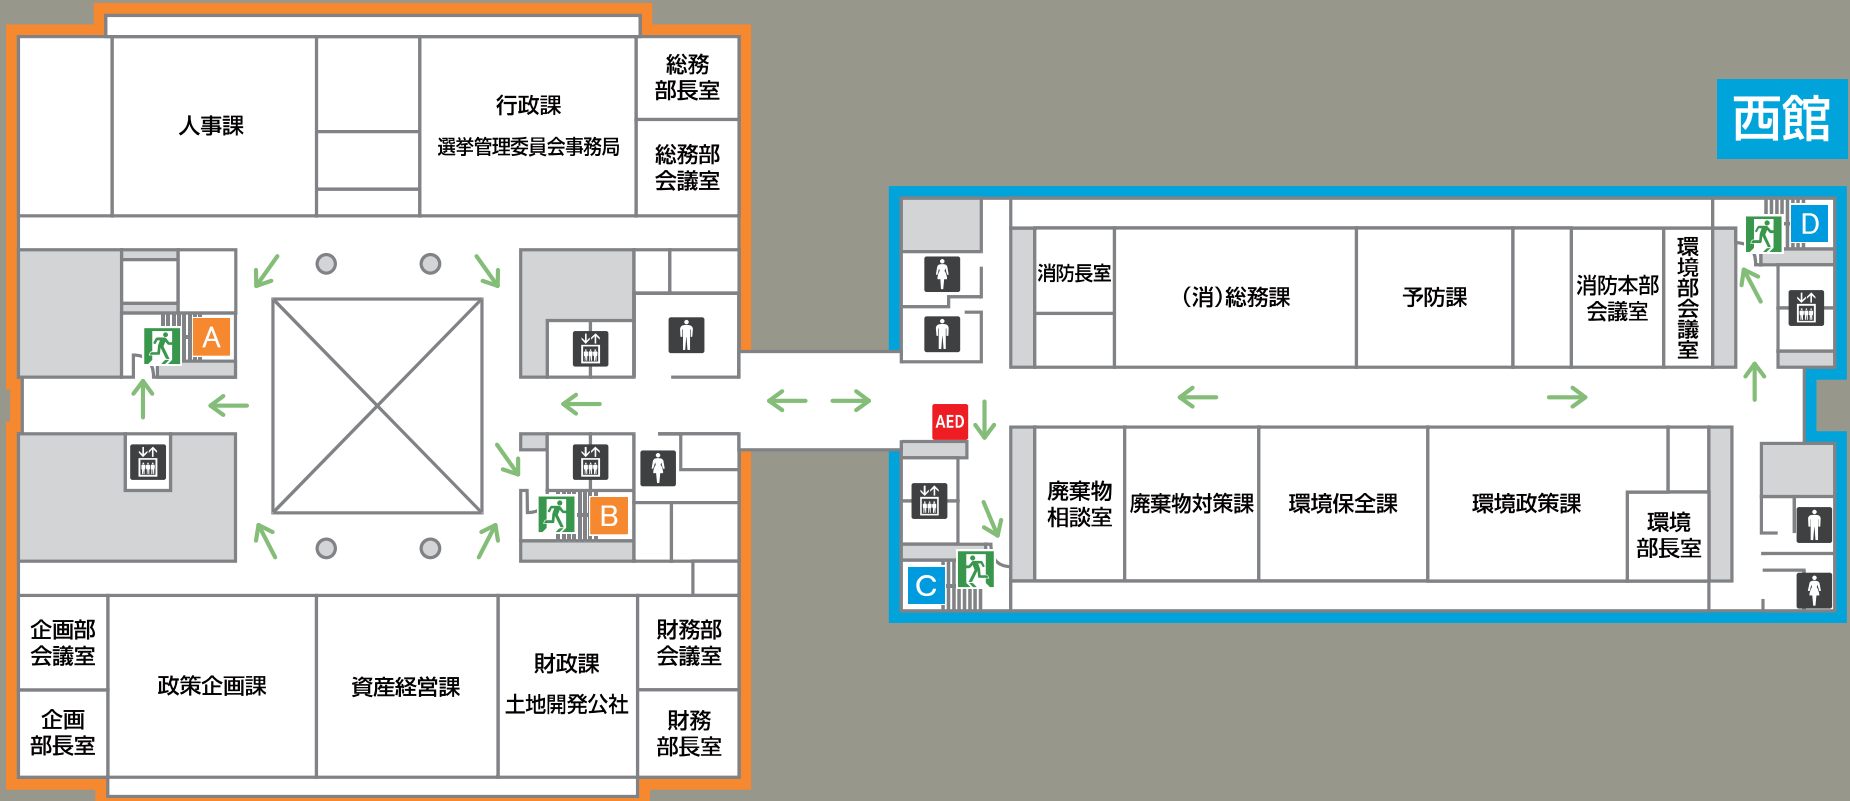

車イス用化粧室

女性用化粧室

男性用化粧室

エレベーター

非常口

避難通路

4F

東館

西館

豊橋公園側

国道1号線側

車イス用化粧室

女性用化粧室

男性用化粧室

エレベーター

非常口

避難通路

5F

東館

西館

豊橋公園側

国道1号線側

女性用化粧室

男性用化粧室

AED 自動体外式除細動器

エレベーター

非常口

避難通路

6F

東館

西館

豊橋公園側